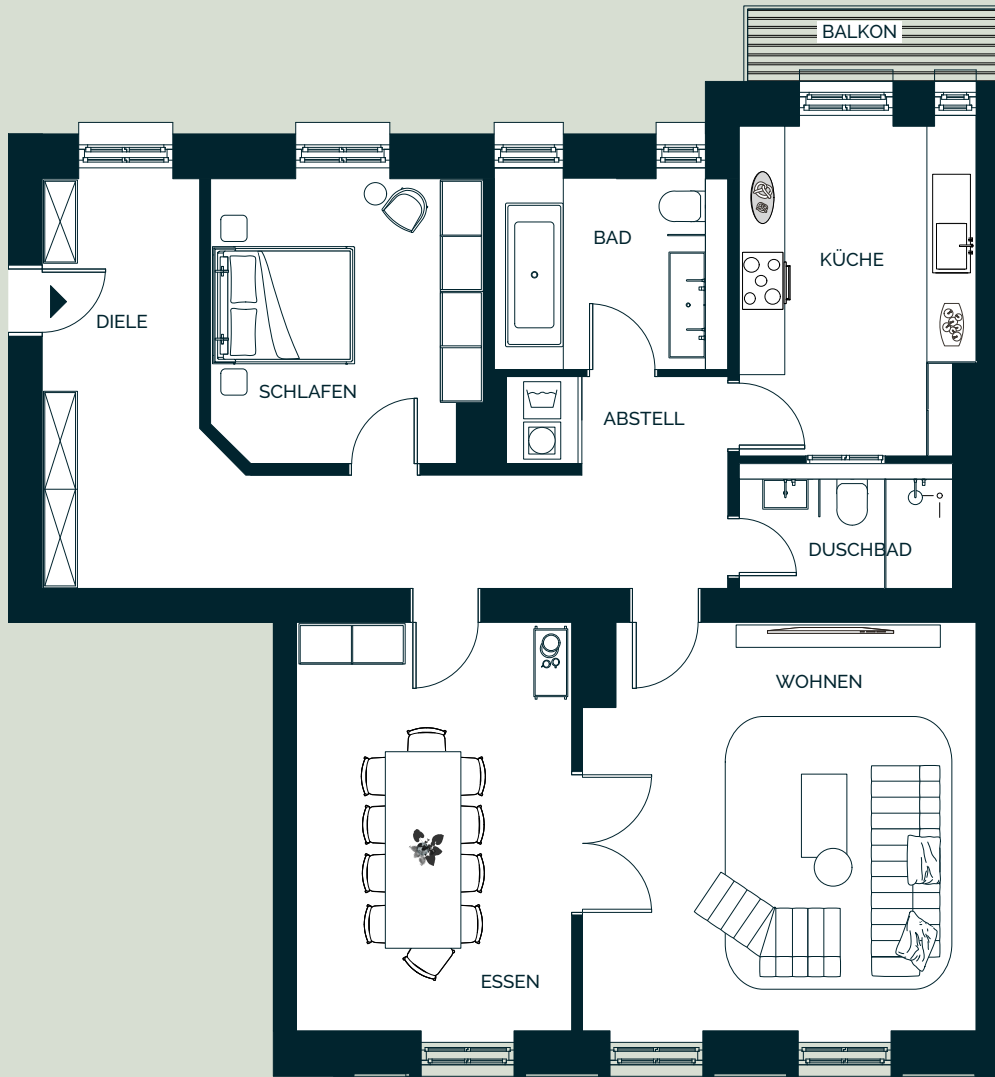

est. 1912

THE WENDELIN

HISTORISCHES MEISTERWERK

WENDELIN II

1. OBERGESCHOSS 3-ZIMMER 113,7 m²

DIELE 25,03 m ²	BAD 7,01 m ²
WOHNEN 27,96 m ²	ABSTELL 1,07 m ²
ESSEN 19,84 m ²	DUSCHBAD 4,65 m ²
KÜCHE 13,53 m ²	BALKON 1,58 m ²
SCHLAFEN 13,03 m ²	